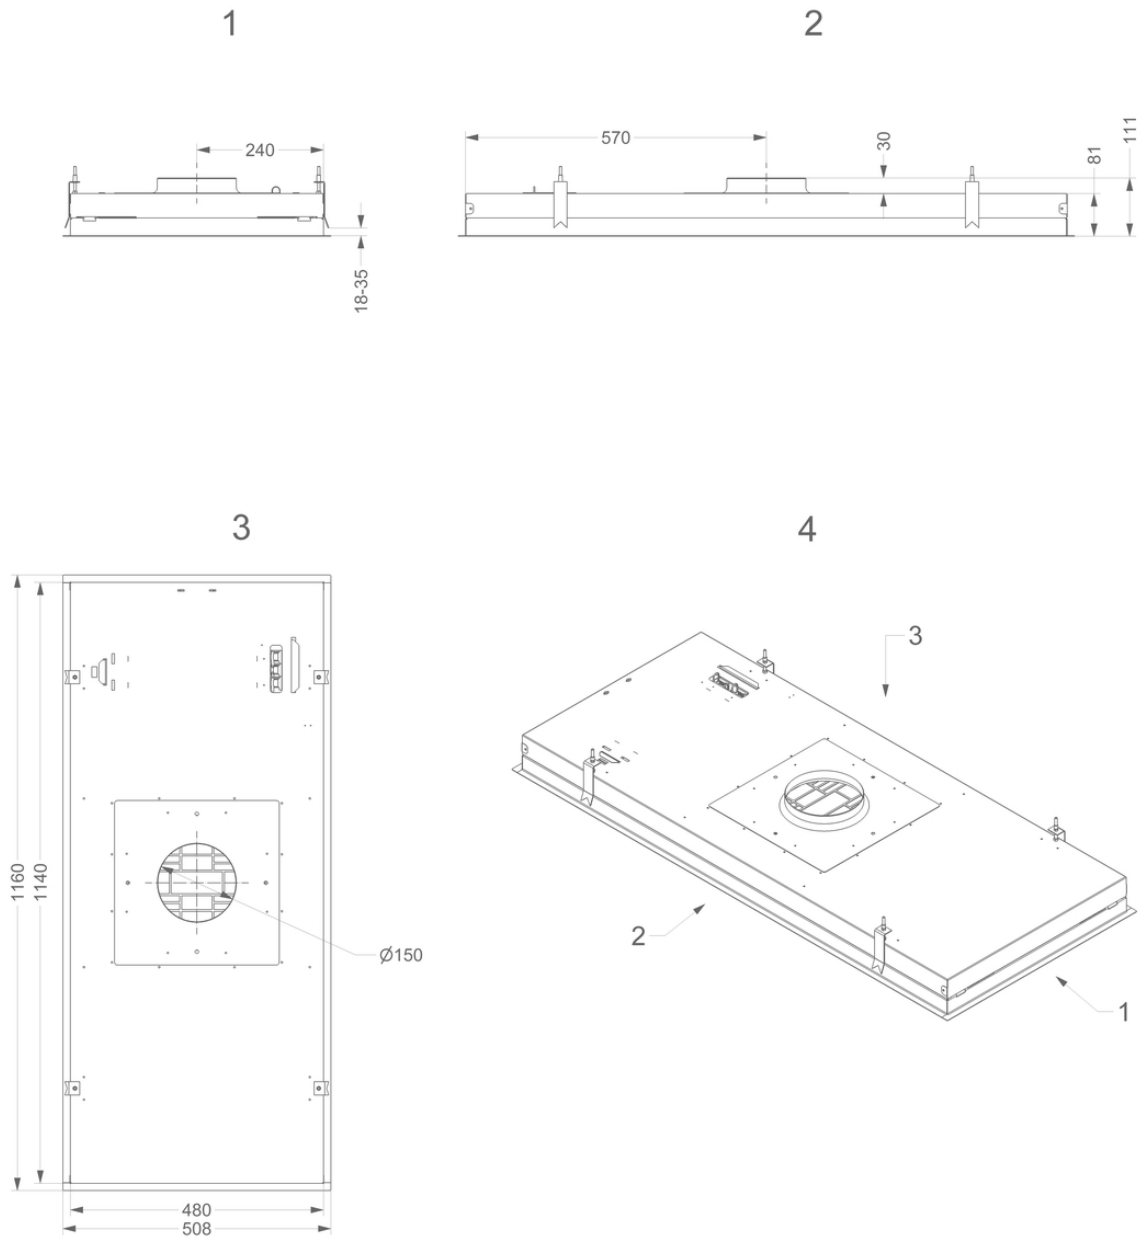

Plafonnier
Pure'line 120 cm (sans moteur)
Blanc

EAN 5414425068463

Fonctions et spécificités

▪ Commande	Poussoirs + Télécommande
▪ Nombre de vitesses	3 + power
▪ Vitesse Power temporisée (minutes)	6
▪ Moteur	Sans
▪ Amortisseur de bruit	Intégré
▪ Fonction InTouch	Standard
▪ Auto stop	▪
▪ Arrêt différé (minutes)	10/30
▪ Nombre de filtres à graisses métalliques	2
▪ Filtre à graisses métallique	6830020
▪ Témoin de saturation du filtre à graisses	▪
▪ Témoin de saturation du filtre recyclage	-

Dimensions

▪ Dimensions du produit (LxPxH) (mm)	1168 x 508 x 81
▪ Hauteur clips inclus. (sans le moteur)(mm)	133
▪ Largeur recouvrement (mm)	15
▪ Dimensions de la découpe d'encastrement (LxP)(mm)	1145 x 485
▪ Distance conseillée entre hotte et table à induction (Hmin-Hmax)(mm)	600 - 1600
▪ Distance conseillée entre hotte et table gaz (Hmin-Hmax)(mm)	650 - 1600
▪ Distance conseillée entre hotte et table électrique ou vitrocéramique (Hmin-Hmax)(mm)	600 - 1600
▪ Diamètre de la sortie d'air (mm)	150
▪ Positionnement sortie d'air	Supérieur

Eclairage

▪ Type d' éclairage fonctionnel	Led
▪ Eclairage à intensité variable	-
▪ On/Off progressif	▪
▪ Consommation totale d'éclairage fonctionnel (W)	8
▪ Température de l'éclairage fonctionnel	2700/4000

Caractéristiques techniques

▪ Puissance de raccordement totale (W)	13
▪ Tension (V)	220-230
▪ Fréquence (Hz)	50
▪ Longueur du câble de raccordement (m)	1,2
▪ Consommation en mode standby (Ps) (W)	0.25
▪ Poids net (kg)	19,5